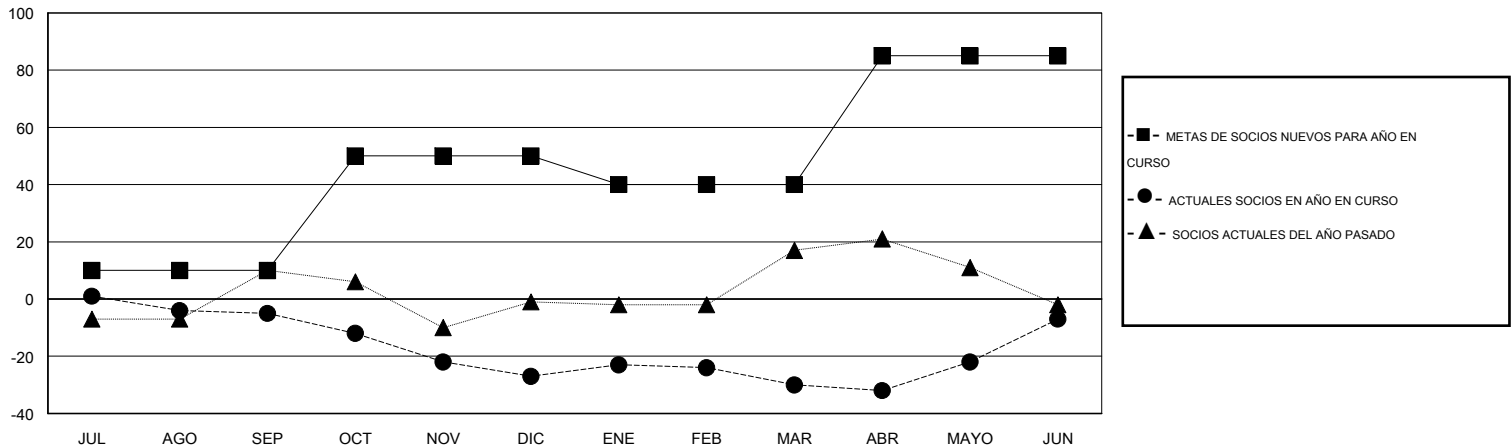

MONTHLY MEMBERSHIP PROGRESS REPORT

District J 2

Results as of: 6/30/2015

GMT: Pedro Marrello

UBICACIÓN URUGUAY

GMT DE AE 3

Clubes					socios				
RESULTADOS DE 2014-2015					RESULTADOS DE 2014-2015				
TRIMESTRE	META DE CLUBES NUEVOS	NUEVOS CLUBES	CLUBES DADOS DE BAJA	GANANCIA/PÉRDIDA NETA	TRIMESTRE	META DE SOCIOS NUEVOS	SOCIOS FUNDADORES Y SOCIOS AÑADIDOS	SOCIOS DADOS DE BAJA	GANANCIA/PÉRDIDA NETA
JUL/AGO/SEP	0	0	0	0	JUL/AGO/SEP	10	16	21	-5
OCT/NOV/DIC	1	0	0	0	OCT/NOV/DIC	40	13	35	-22
ENE/FEB/MAR	0	0	0	0	ENE/FEB/MAR	-10	4	7	-3
ABR/MAYO/JUN	1	0	0	0	ABR/MAYO/JUN	45	44	21	23

METAS Y CIFRA ACUMULATIVA DE CLUBES NUEVOS

METAS Y CIFRA ACUMULATIVA DE SOCIOS

CLUBES DADOS DE BAJA: 0	20 CLUBS OF 36 AÑADIERON 1 O MÁS SOCIOS NUEVOS	<u>DISTRIBUCIÓN POR SEXO</u>
		MASCULINO 454 (54.96%)
		FEMENINO 372 (45.04%)
<u>SOCIOS DADOS DE BAJA</u>	CLIC AQUÍ PARA DATOS DE SALUD DE CLUB	SOCIOS EN UNIDAD FAMILIAR 138
FALLECIDOS 8		CABEZA DE FAMILIA 65
CLUB CANCELADO 0		NO ES CABEZA DE FAMILIA 73
OTRO 76		
TOTAL 84		