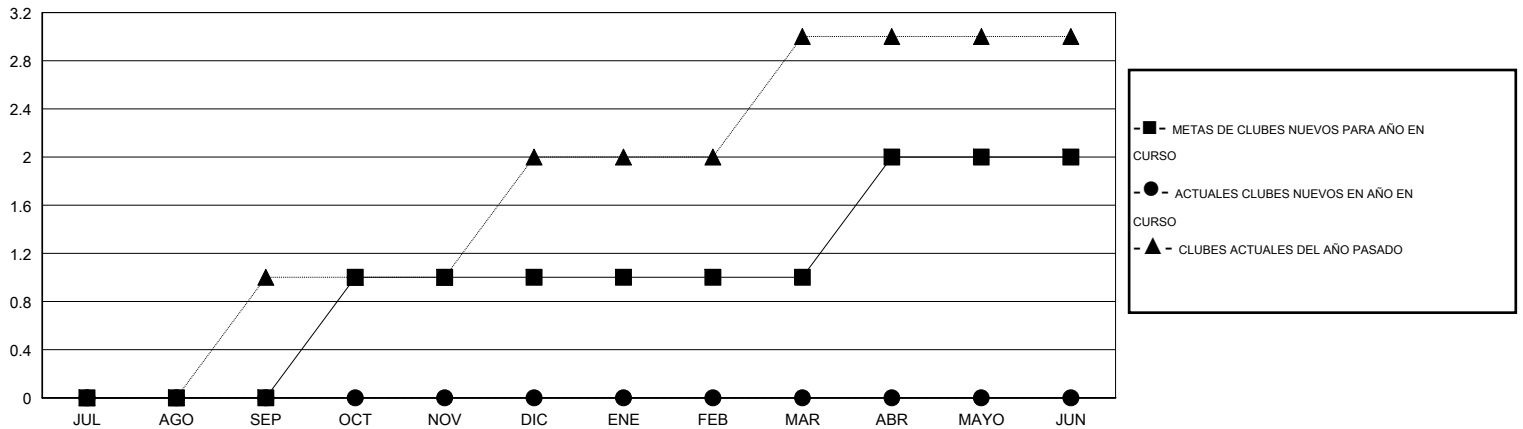

MONTHLY MEMBERSHIP PROGRESS REPORT

District J 2

Results as of: 6/30/2015

GMT: Pedro Marrello

UBICACIÓN URUGUAY

GMT DE AE 3

Clubes					socios				
RESULTADOS DE 2014-2015					RESULTADOS DE 2014-2015				
TRIMESTRE	META DE CLUBES NUEVOS	NUEVOS CLUBES	CLUBES DADOS DE BAJA	GANANCIA/PÉRDIDA NETA	TRIMESTRE	META DE SOCIOS NUEVOS	SOCIOS FUNDADORES Y SOCIOS AÑADIDOS	SOCIOS DADOS DE BAJA	GANANCIA/PÉRDIDA NETA
JUL/AGO/SEP	0	0	0	0	JUL/AGO/SEP	10	16	21	-5
OCT/NOV/DIC	1	0	0	0	OCT/NOV/DIC	40	13	35	-22
ENE/FEB/MAR	0	0	0	0	ENE/FEB/MAR	-10	4	7	-3
ABR/MAYO/JUN	1	0	0	0	ABR/MAYO/JUN	45	44	21	23

METAS Y CIFRA ACUMULATIVA DE CLUBES NUEVOS

METAS Y CIFRA ACUMULATIVA DE SOCIOS

CLUBES DADOS DE BAJA: 0	20 CLUBS OF 36 AÑADIERON 1 O MÁS SOCIOS NUEVOS	<u>DISTRIBUCIÓN POR SEXO</u>
		MASCULINO 454 (54.96%)
		FEMENINO 372 (45.04%)
<u>SOCIOS DADOS DE BAJA</u>	CLIC AQUÍ PARA DATOS DE SALUD DE CLUB	SOCIOS EN UNIDAD FAMILIAR 138
FALLECIDOS 8		CABEZA DE FAMILIA 65
CLUB CANCELADO 0		NO ES CABEZA DE FAMILIA 73
OTRO 76		
TOTAL 84		